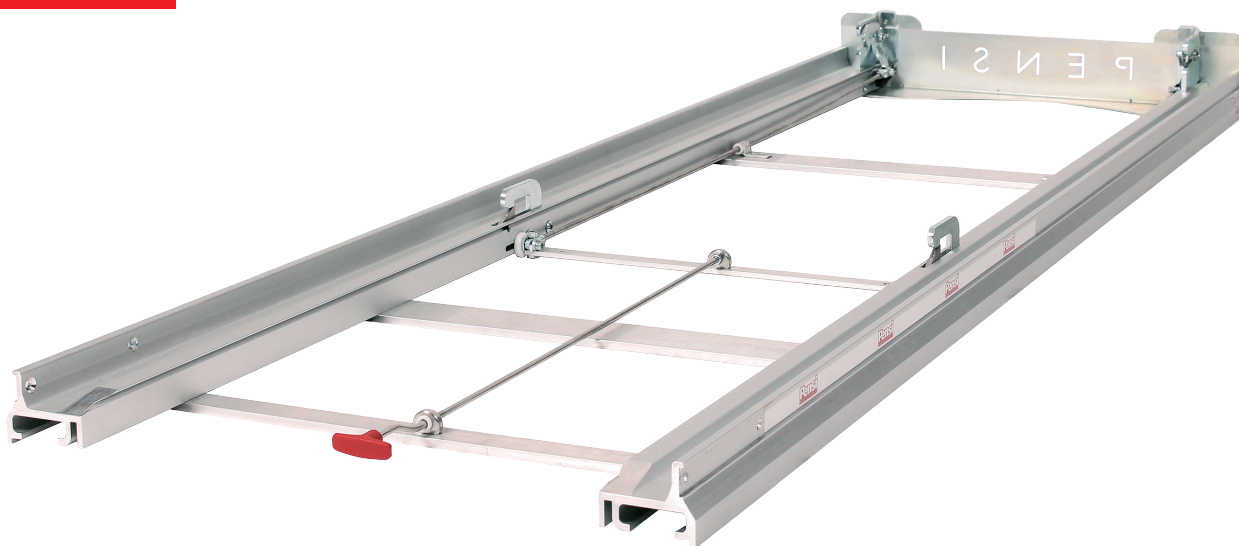

Арт. № 21-80-00

- Быстро устанавливается и снимается.
- Разработана для временного использования в различных видах транспорта.
- Проста в применении.
- Легко обрабатывается и моется.
- Прочная и бесшумная платформа по привлекательной цене.
- Подходит для каталок Pensi 2000MA.
- Быстро, легко и безопасно направляет каталку к транспортному средству.
- Долгий срок эксплуатации.
- Соответствует всем нормам и требованиям EN 1789.
- При расчете пространства в транспортном устройстве учитывайте размеры каталки Pensi 2000 MA.

Technical details

Длина	182 см
Ширина	58 см
Вес	19 кг